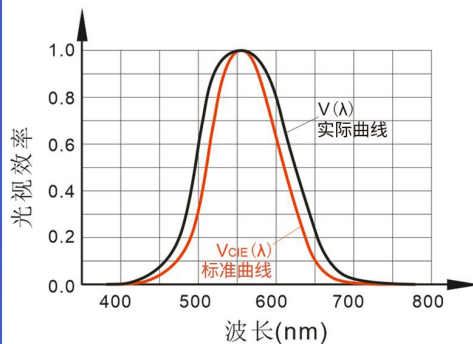

数字式照度计

BY-2007Z

- 0.1Lux分辨力 • 最大20万Lux
- Lux和FC两种测量单位

液晶显示
带背光

峰值保持
按下此键仪表会
自动锁定闪光灯的
最大值

背光灯开启按键
开启后12s自动
关闭

量程范围

199.9Lux/1999Lux/
19990Lux/199900Lux

准确度

± (4%+5个字)

V(λ)匹配误差<10%
适合于测量LED光源

3节CR2450 3V
钮扣锂电池

V(λ)匹配曲线

防尘罩不会丢失